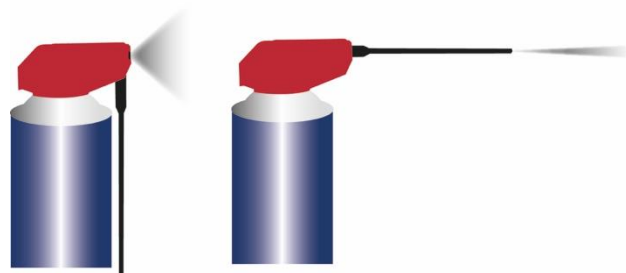

CERTIFIKACE :

Test N° 14LA05748

E.P. Vlastnosti a ochrana proti zadření pomocí "testeru čtyř kuliček"

INNOVHUB
STAZIONI SPERIMENTALI
PER L'INDUSTRIA

SSOG
STAZIONE SPERIMENTALE
PER LE INDUSTRIE DEGLI OLI E DEI GRASSI

Innovazione e ricerca

Technické specifikace:

Objem	různá balení
Čárkový kód	
Balení v kartonu	12 ks
Vzhled	Tlaková láhev obsahující kapalinu pod tlakem
Odstín	Světle hnědá
Zápach	Charakteristika rozpouštědla
Relativní hustota	při 20°C 0,76 ÷ 0,80 g/ml
Bod vzplanutí	při 0 °C extrémně hořlavý
Tlak při 20°C	3/5 bar
Tenze par	0,5 hPa při 20°C
Viskozita	< 8 mm²/s při 40°C
Rozpustnost	Nerzpustný ve vodě

ASTM D 2783-03		
Testovací metoda	Jednotka měření	Výsledek
Rychlost	ot/min	1760
Čas testu	s	10
Zátěžové zatížení	kgf	50
Zatížení svaru	kgf	160
Zatížení / opotřebení	kgf	30

ASTM D 4172-94		
Testovací metoda	Jednotka měření	Výsledek
Rychlost	ot/min	1200
Čas testu	min	60
Zatížení / náplň	kgf	40
Teplota v místnosti	/	/
Diam. Střední dráha opotřebení	mm	0,86

Tryska s dvojitým užitím

ZPŮSOB SKLADOVÁNÍ

Před použitím: výrobek skladujte na suchém místě a neskladujte jej při teplotě pod 0 °C a nad 45 °C, po použití uchovávejte nádoby uzavřené. V originálním balení lze výrobek uchovávat po dobu 24 měsíců (záruka). Výrobek nepodléhá expiraci.

Po prvním použití: uchovávejte na čerstvém a suchém místě, mimo dosah horkých pramenů. Uchovávejte mimo dosah dětí.

Tyto informace, i když jsou spolehlivé, je třeba považovat pouze za orientační. Neneseme odpovědnost za nesprávné použití výrobku ani za porušení jakékoli licence. Před použitím by si uživatelé měli ověřit vhodnost výrobku pro jeho konkrétní použití.

výhradní dodavatel pro ČR:

Ambro-Sol
Via per Pavone del Mella, 21
25020 - Cigole (BS) Italy
www.ambro-sol.com
info@ambro-sol.com

CLUB MARK BARVY s.r.o.
Hvoždanská 2053/3
14800 - Praha 4 Chodov
www.clubmarkbarvy.cz
info@clubmarkbarvy.cz